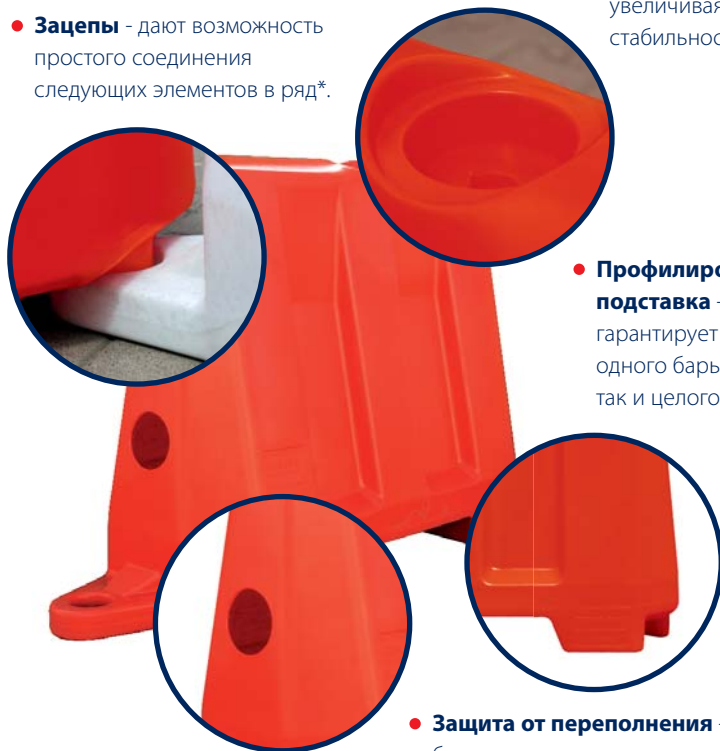

- **Зацепы** - дают возможность простого соединения следующих элементов в ряд*.