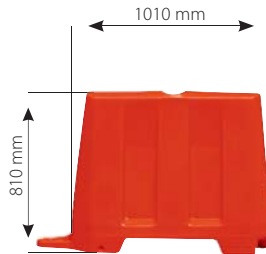

Причины, по которым стоит использовать дорожные барьеры фирмы Titan Eko:

- **Эстетичность** – оригинальная конструкция, современные формы, легко заметны водителям.
- **Прочность** – крепкая и жесткая конструкция. Полиэтилен высокого качества и современная технология производства обеспечивают устойчивость дорожных барьеров к механическим повреждениям, а также к воздействию прямых солнечных лучей (не меняют цвет - UV стабилизированы). Барьеры легкие, не корродируют. Не содержат металлических элементов. Соединение нескольких барьеров в ряд возможно при помощи встроенных зацепов.
- **Цветовая гамма** – дорожные барьеры стандартно производятся двух цветов – белого и красного.
- **Безопасность и гигиена** – дорожный барьер является одинарным элементом, без подвижных частей. Складывание нескольких элементов создает жесткую конструкцию, которая гарантирует устойчивость к ударам транспортных средств в любых погодных условиях. Возможность формирования плавных линий обеспечивает оптимальное расположение на опасных участках.
- **Техническая консультация** – наш отдел продаж быстро и профессионально ответит на все вопросы Клиентов.
- **Гарантия*** – все дорожные барьеры имеют пятилетнюю гарантию.

ДОРОЖНЫЙ БАРЬЕР

Дорожные барьеры фирмы Titan Eko предназначены для быстрого и простого горизонтального обозначения изменений и направлений на дорожной полосе.

Код продукта	Длина [м]	Ширина [м]	Высота [м]
TRB01000/*	1,01	0,40	0,81
TRB02000/*	2,00	0,85	

Размеры продуктов могут варьировать в диапазоне +/-1%.
* Окончание кода зависит от цвета продукта: SW - белый, RE – красный.